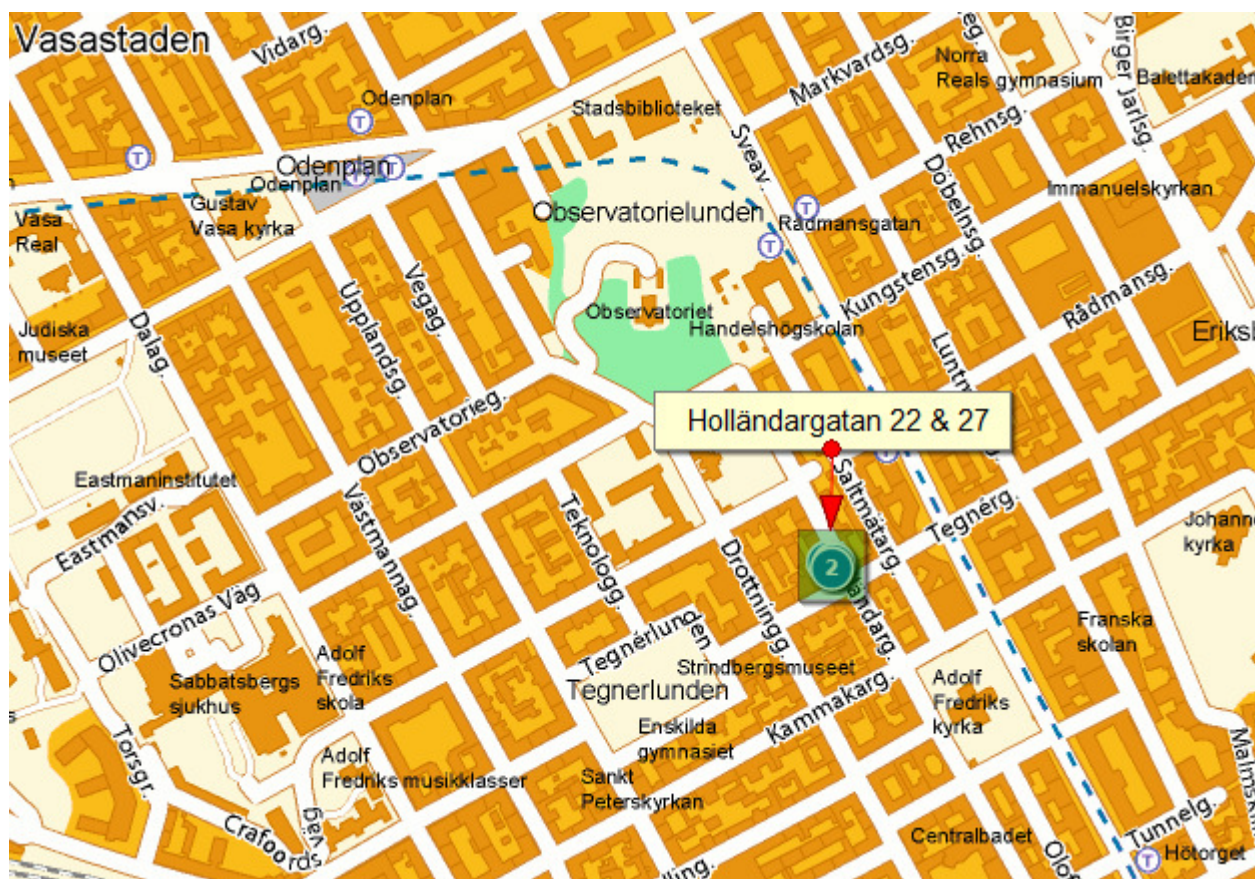

## Så här tar du dig till oss:

**Adress:** Holländargatan 22 eller 27 (specifik sala anges i kallelsen).

### **Tunnelbana**

Gröna linje mot Älvik, Hässelby strand eller Vällingby.

*Närmaste t-banestation:* Rådmanngatan. *Restid:* cirka 2 minuter från T-Centralen.

### **Bil**

Kör in på Sveavägen och sväng vänster in på Tegnérgatan och sedan höger in på Holländargatan.

Källa & Mer info: [www.eniro.se](http://www.eniro.se), [www.hitta.se](http://www.hitta.se), [www.sl.se](http://www.sl.se)